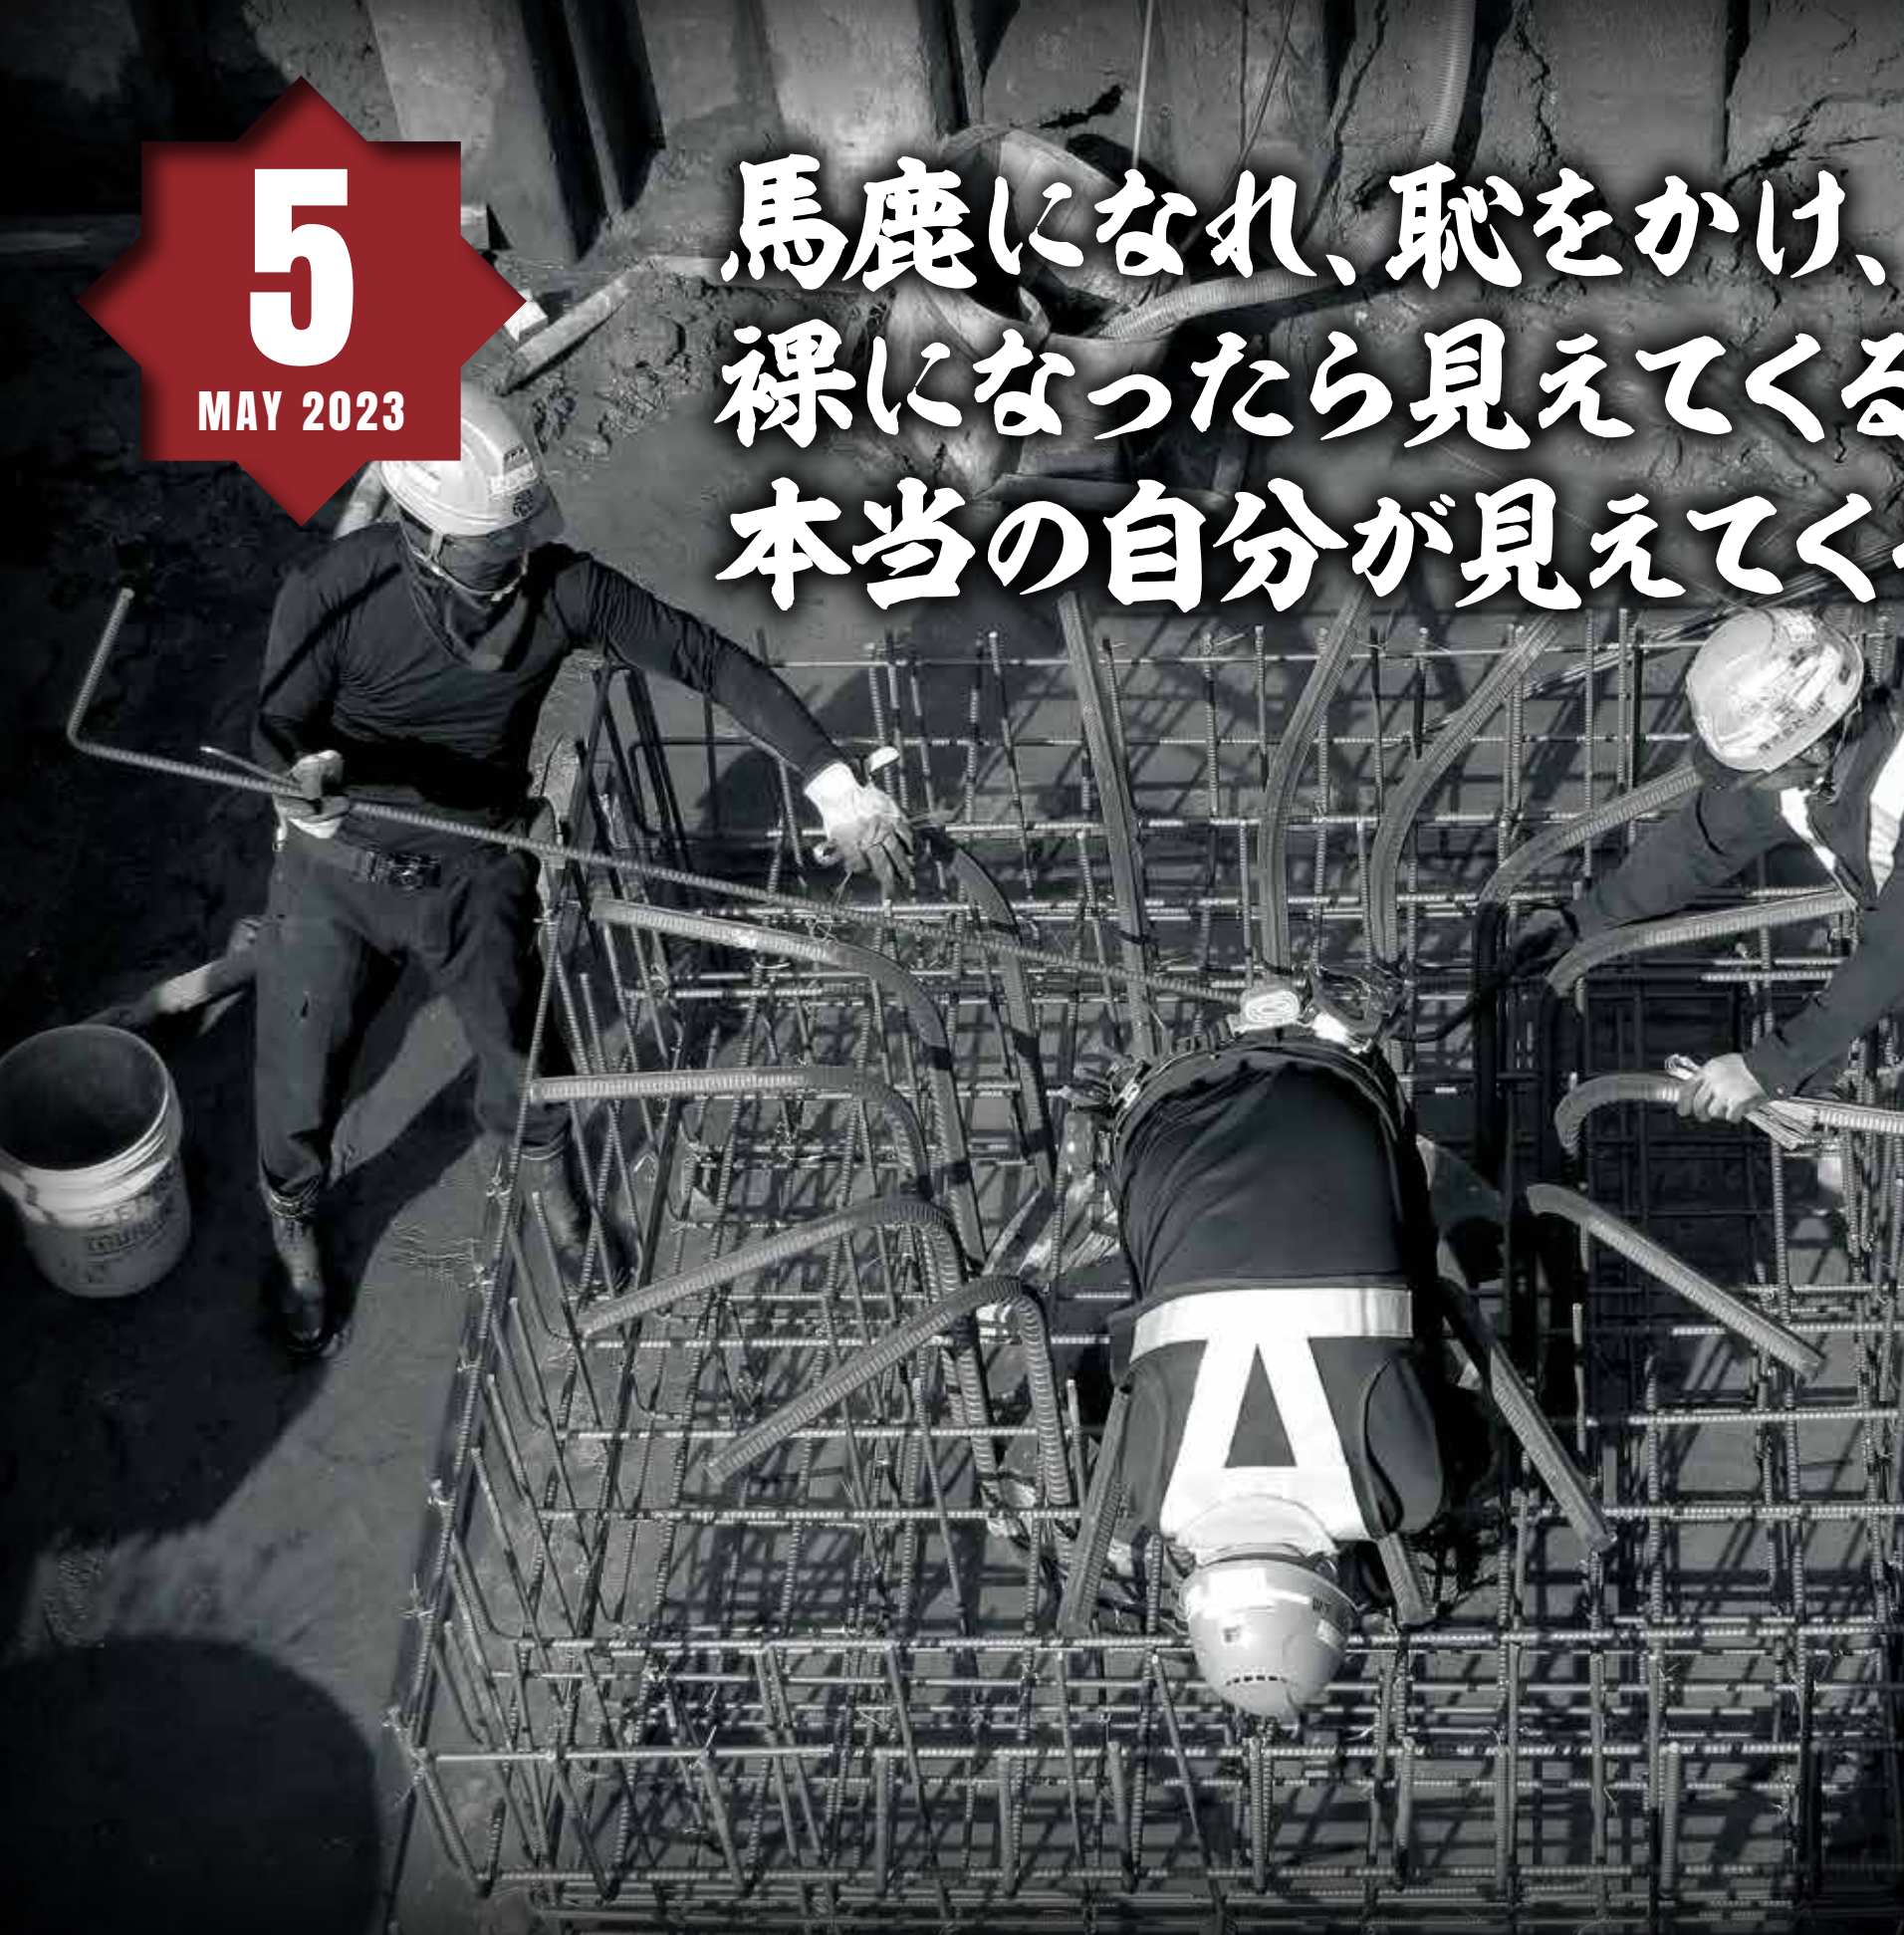

5

MAY 2023

馬鹿になれ、恥をかけ、
裸になったら見えてくる。
本当の自分が見えてくる。

Ikeda Kazuhiro

SUN	MON	TUE	WED	THU	FRI	SAT
	1 友引 メーデー	2 先負	3 仏滅 憲法記念日	4 大安 みどりの日	5 赤口 こどもの日	6 先勝 立夏 池田 一裕
7 友引	8 先負 酒井 慎三郎	9 仏滅	10 大安	11 赤口	12 先勝	13 友引
14 先負 母の日	15 仏滅	16 大安	17 赤口	18 先勝	19 友引	20 仏滅
21 大安	22 赤口	23 先勝	24 友引	25 先負	26 仏滅	27 大安
28 赤口	29 先勝	30 友引	31 先負			

2023

SUN	MON	TUE	WED	THU	FRI	SAT
4	2	3	4	5	6	7
	9	10	11	12	13	14
	16	17	18	19	20	21
	23/30	24	25	26	27	28
						29

智慧、汗、技術 心に響く“もの創り”

山鐵 株式会社

本社：愛媛県伊予郡松前町大字徳丸1161-11 TEL 089-984-3882 FAX 089-984-3874
大平工場：愛媛県伊予市大平片山甲197-1 TEL 089-994-5089 FAX 089-994-5089
鉄筋工事一式・建築工事一式（住宅性能検査）

2023

SUN	MON	TUE	WED	THU	FRI	SAT
				1	2	3
4	5	6	7	8	9	10
11	12	13	14	15	16	17
18	19	20	21	22	23	24
25	26	27	28	29	30	

2023 **6**